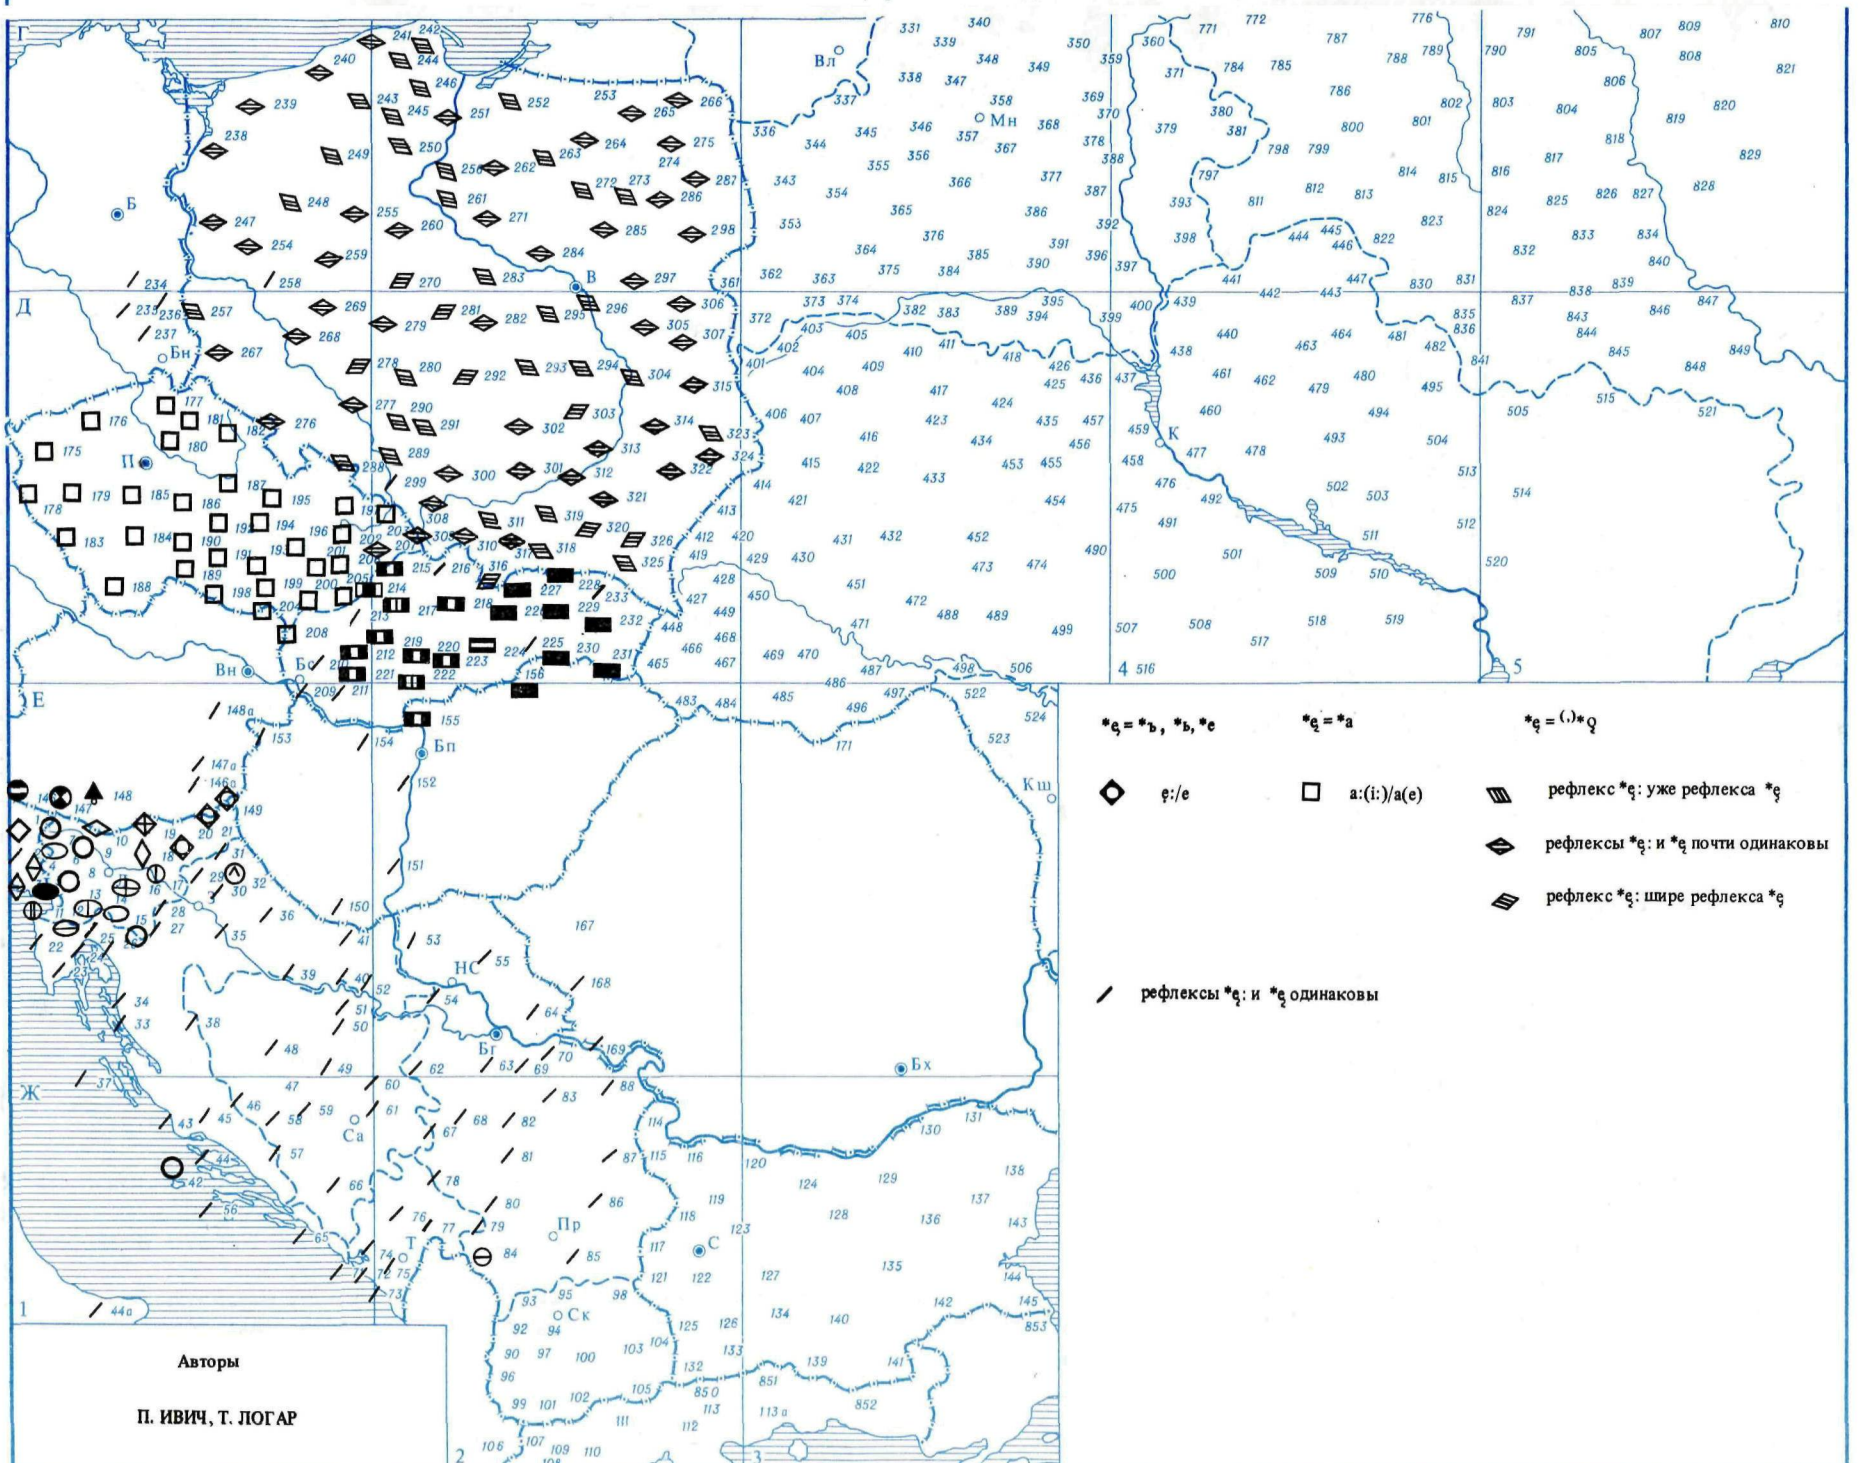

СВОДНАЯ КАРТА № 2.

ВЛИЯНИЕ КОЛИЧЕСТВА НА РЕФЛЕКСАЦИЮ *ε

ЛЕГЕНДА

Рефлексы, непосредственно зависящие от количества

● ie/ε:	○ ε:/ε	◇ ε:/ie
⊖ e:/je:	⊖ ε:/ε	◇ a:/ε
⊕ e:/ε(a ε)	⊖ e:/ε:	◇ ε/ε
▲ ε:/a(a)	⊖ ε:/a	◇ ε:/je:
■ ia/ε(a)	○ ie/ε	◇ ie/ε:
▣ ia/a	⊖ ie/ε:	
▤ ia/a(ε)	⊖ i:ε/ε	
▥ ia/a(e)		
▧ ε/a(ε)		

116

117

◇ ε:/ε	□ a:(i)/a(ε)	▨ рефлекс *ε: уже рефлекса *ε
▧ ε:/ε	▩ рефлекс *ε: и *ε почти одинаковы	▪ рефлекс *ε: шире рефлекса *ε
▫ рефлекс *ε: и *ε одинаковы		

Авторы
П. ИВИЧ, Т. ЛОГАР